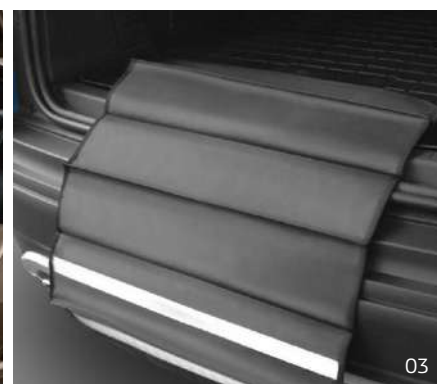

Комфорт и защита. Порядок в багажнике

Максимальный комфорт в поездке создадут изящные оригинальные аксессуары Renault.

01 Сетка на дно багажника

Позволяет предотвратить перемещение предметов по полу багажного отделения. Сетка фиксируется при помощи оригинальных креплений-колец.

82 01 314 524

02 Багажная сетка-конверт

Идеально подходит для поддержания порядка в багажнике Вашего автомобиля, позволяет безопасно и надежно закрепить предметы и предотвратить их перемещение во время движения.

82 01 314 518

03 Поддон в багажник

Точно соответствует размеру багажного отделения и прекрасно подходит для перевозки любых, даже пачкающих, предметов. Водонепроницаемый, легко извлекается из багажника и моется под струей воды. Фартук дополнительно обеспечивает защиту ЛКП автомобиля при погрузке и выгрузке багажа.

77 11 813 704 (поддон с защитным фартуком)
77 11 547 219

04 Органайзер для хранения запасного колеса

Позволяет защитить отсек для хранения запасного колеса от грязи и коррозии. Оснащен специальным отделением под набор автомобилиста.

77 11 547 667

05 Накладка в проем багажника

Изготавливается из ABS пластика с практичной матовой поверхностью, защищает порожек багажника с внутренней и внешней стороны от сколов и царапин во время погрузки и разгрузки

77 11 813 456 (накладка в проем)
77 11 813 457 (боковые накладки)

Комфорт и защита. Интерьер

01 Набор для курения

В набор входят пепельница и прикуриватель.

82 01 375 535

02 Солнцезащитные шторки

Три солнцезащитные шторки для задних стекол.

77 11 547 624

03 Вешалка на подголовник

Предназначена для бережного размещения одежды. Выполнена из нержавеющей стали, с антивибрационным кольцом из полиамида.

77 11 785 946

04 Подлокотник