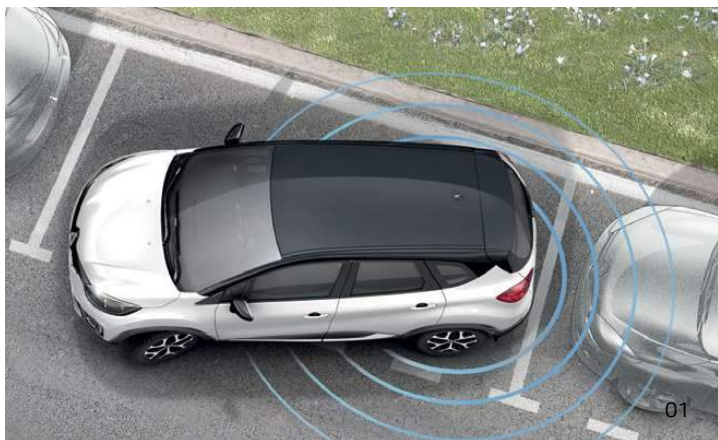

Безопасность

01 Парковочный радар

Незаменимый помощник для парковки в условиях ограниченного пространства и при плохой видимости. Система с 4 или 8 интегрированными датчиками обнаруживает препятствия, уведомляя водителя звуковым, голосовым сигналом, дополнительным монитором.

77 11 813 696 Aviline с дисплеем (передний/задний, 4 датчика)

77 11 547 267 Aviline с дисплеем и звуковым сигналом (передний и задний, 8 датчиков)

02 Видеорегистратор

Автоматическая бортовая автономная система регистрации — незаменимое устройство для обеспечения безопасности на дорогах и учета данных в случае ДТП.

77 11 547 955

03 Зеркала заднего вида

Автомобильное зеркало позволяет выводить изображение с камеры заднего вида. Подходит для машин без датчиков дождя.

77 11 548 094 (с монитором)

77 11 546 895 (камера заднего вида)

04 Набор автомобилиста Renault "Стандарт"

Аварийный знак, аптечка, огнетушитель

77 11 813 303